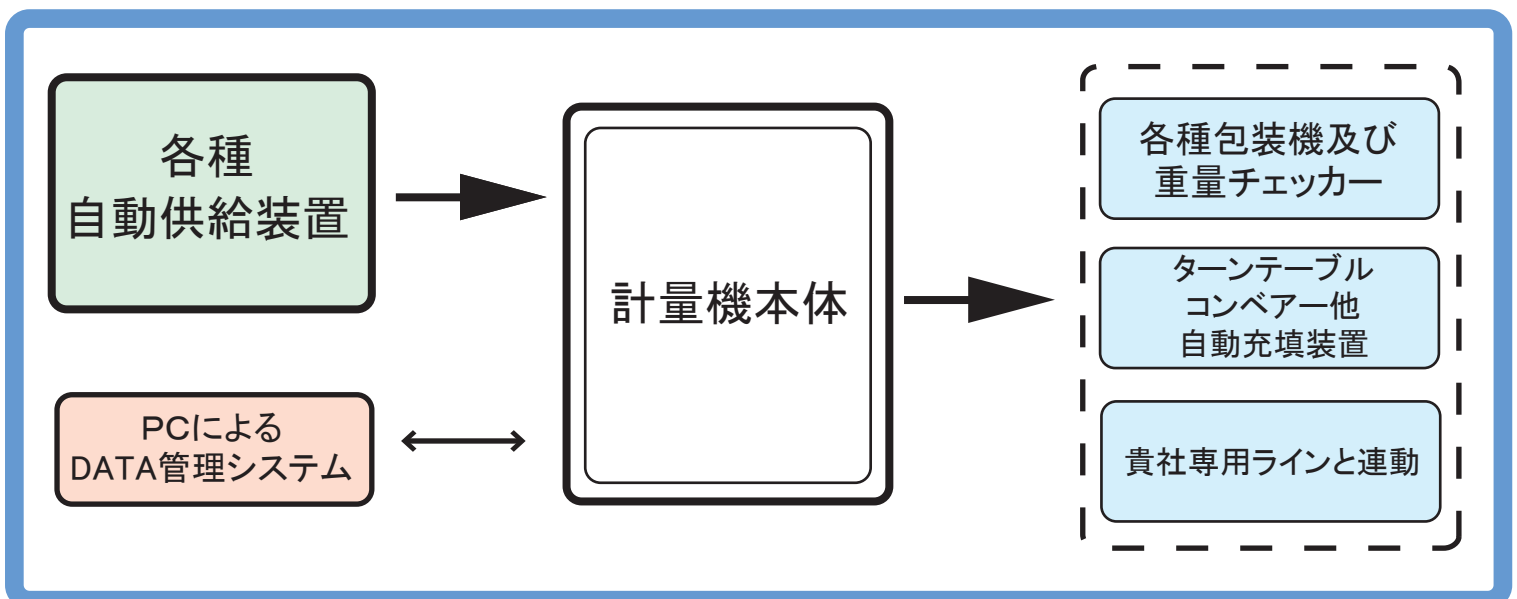

電子自動計量機

MSWシリーズ

- ワイドな計量範囲が可能
- すっきり構造で簡単清掃！
- 最大4ユニット迄連動が可能
- 100品種の設定を記憶！
- 見やすいタッチパネルで簡単操作

【計測画面】

■システム構成

電子自動計量機

MSWシリーズ

製品仕様

形 式 : MSW-1020~4020 (1~4連式)

計量物 : 金属・塗料・医療品粉末、種子・顆粒類全般・添加物
粉末食品・小袋用菓子全般
チップ類全般等

計量範囲 : 500g~5kg

能 力 : 3~30回/分 詳細は下図を参照

精 度 : +0.1g~1g

最小目盛 : 0.1g

電 源 : AC100V±10% (50/60Hz)

計量能力

型式	能力※	消費電力	幅サイズ(w)	参考重量
単連式 MS-1020	最高 3回/分	1.5A	400m	60Kg
2連式 MS-2020	最高 15回/分	3.0A	600m	90Kg
3連式 MS-3020	最高 22回/分	4.5A	900m	120Kg
4連式 MS-4020	最高 30回/分	6.0A	1200m	150Kg

※被計量物の形状、条件等により異なります

※仕様・外観は改良のためお断りなく変更する場合がございます。