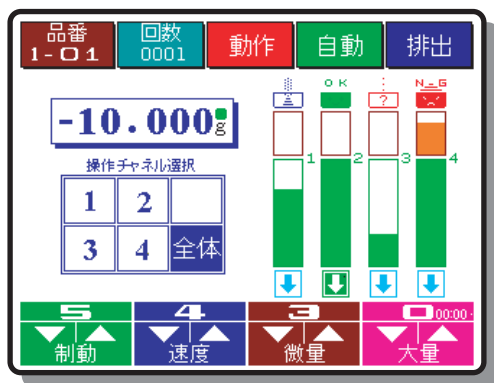

電子自動計量機

MSWシリーズ

- ワイドな計量範囲が可能
- すっきり構造で簡単清掃！
- 最大4ユニット迄連動が可能
- 100品種の設定を記憶！
- 見やすいタッチパネルで簡単操作

【計測画面】

■システム構成

電子自動計量機

MSWシリーズ

製品仕様

形 式 : MSW-1020~4020 (1~4連式)

計量物 : 金属・塗料・医療品粉末、種子・顆粒類全般・添加物
粉末食品・小袋用菓子全般
チップ類全般等

計量範囲 : 500g~5kg

能 力 : 3~30回/分 詳細は下図を参照

精 度 : +0.1g~1g

最小目盛 : 0.1g

電 源 : AC100V±10% (50/60Hz)

計量能力

型式	能力※	消費電力	幅サイズ(w)	参考重量
単連式 MS-1020	最高 3回/分	1.5A	400m	60Kg
2連式 MS-2020	最高 15回/分	3.0A	600m	90Kg
3連式 MS-3020	最高 22回/分	4.5A	900m	120Kg
4連式 MS-4020	最高 30回/分	6.0A	1200m	150Kg

※被計量物の形状、条件等により異なります

※仕様・外観は改良のためお断りなく変更する場合がございます。